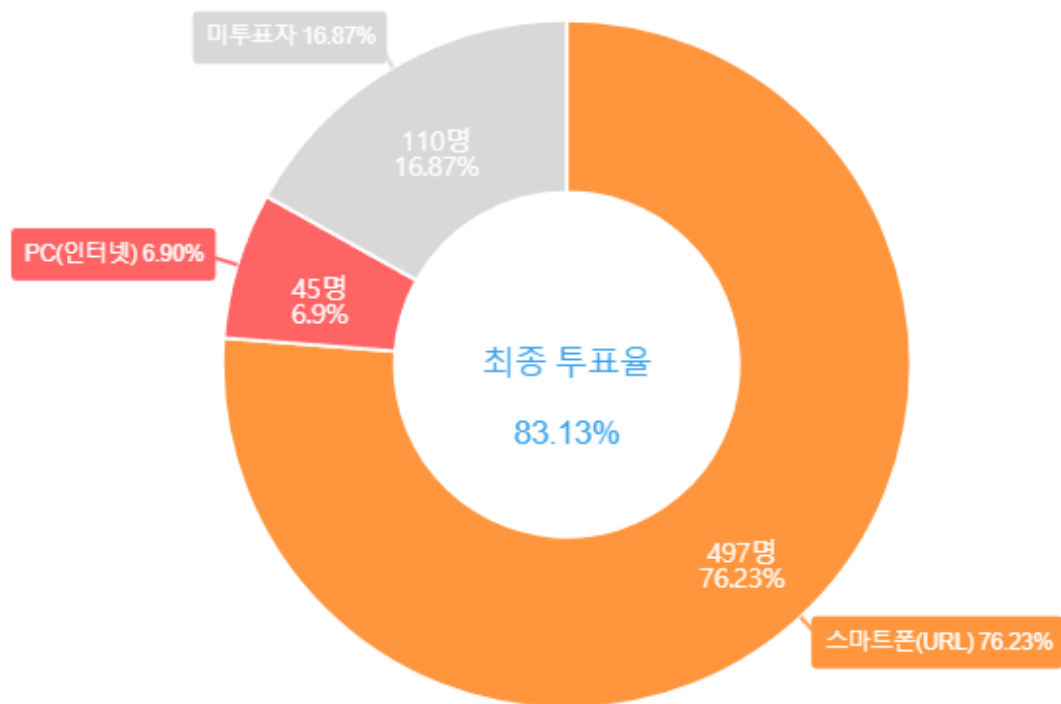

투표명

[전체] 제23대 협회장 및 감사 선거

개표 정보 기능

개표 상황표 인쇄

개표 결과 인쇄

전체 투표정보 저장

전자투표 결과확인서 저장

개표 결과 공표

참여자 정보

| | | | | | |
|-------|------|----------|------|-----|--------|
| 선거인 수 | 652명 | 투표 참여자 수 | 542명 | 투표율 | 83.13% |
|-------|------|----------|------|-----|--------|

제1 투표

제 1 투표율

제 2 투표

개표 정보

| | | | |
|-------|------|----------|------|
| 선거인 수 | 652명 | 투표 참여자 수 | 542명 |
|-------|------|----------|------|

| 기호 | 후보자 | 득표 수 | 득표율 |
|----|----------|------|--------|
| 1 | 김현희, 이상진 | 336 | 61.99% |
| 2 | 이기주, 김현두 | 206 | 38.01% |

표

개표 정보

| | | | |
|-------|------|----------|------|
| 선거인 수 | 652명 | 투표 참여자 수 | 542명 |
|-------|------|----------|------|