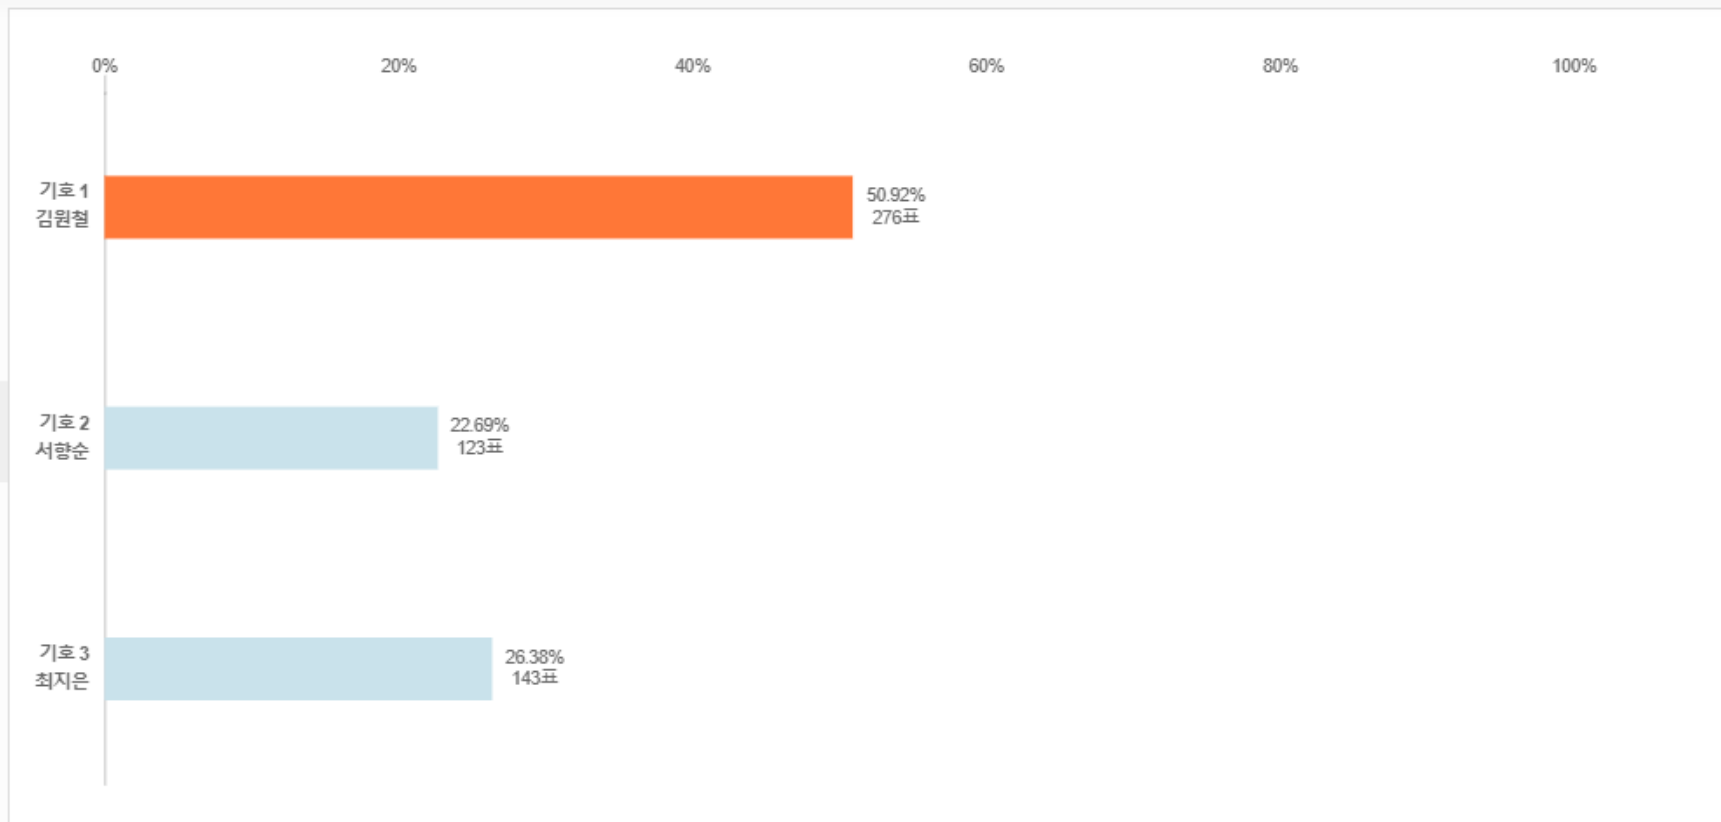

표

개표 정보

선거인 수	652명	투표 참여자 수	542명

기호	후보자	득표 수	득표율
1	김원철	276	50.92%
2	서향순	123	22.69%
3	최지은	143	26.38%