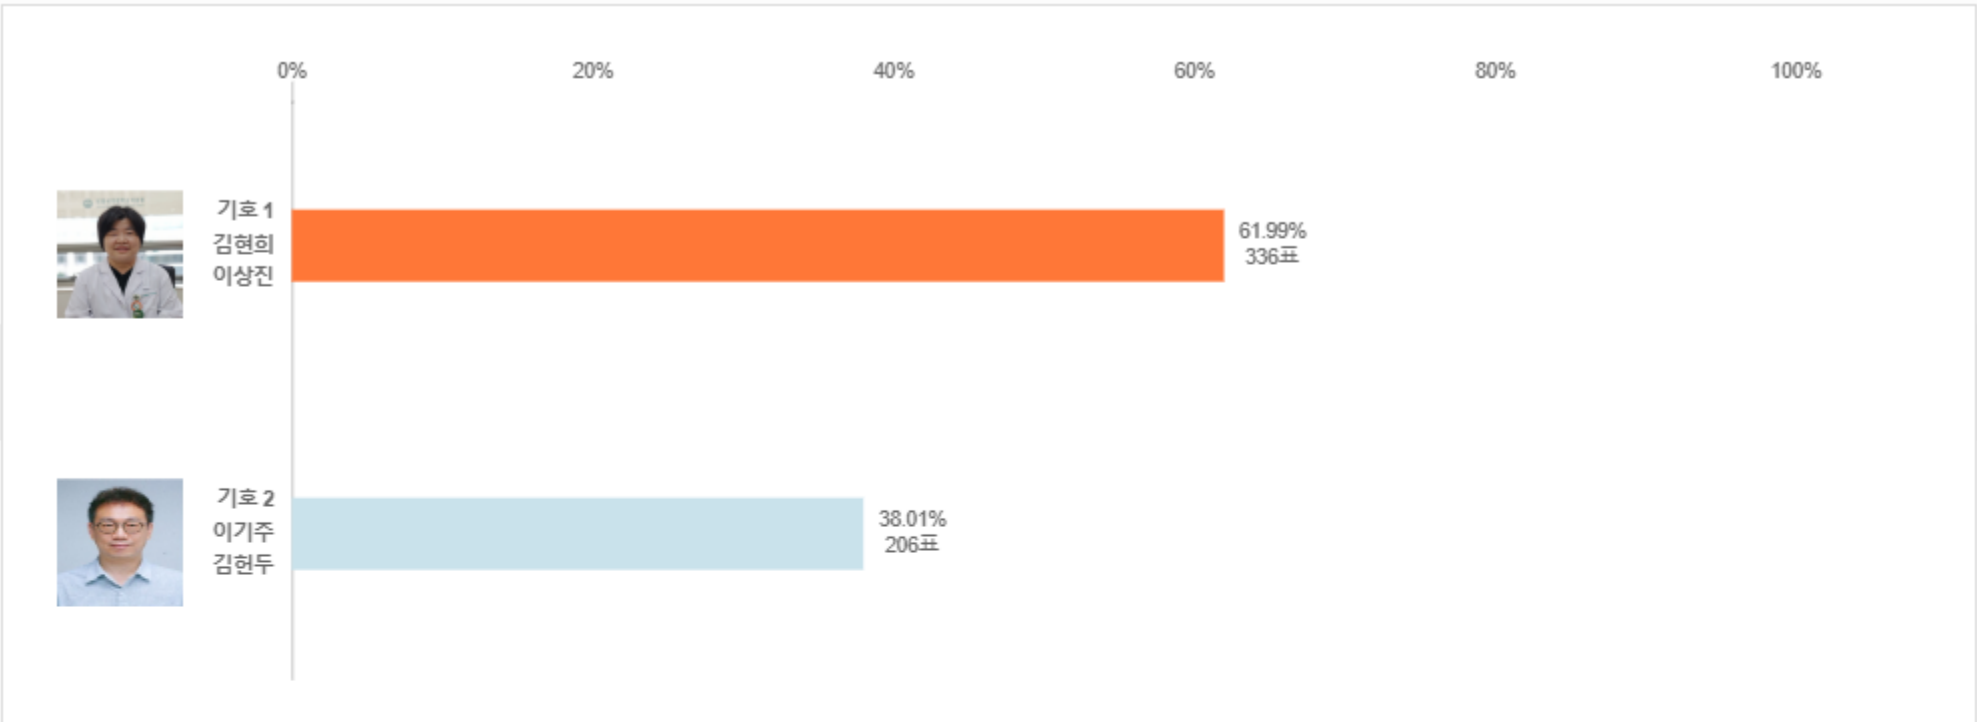

참여자 정보

| | | | | | |
|-------|------|----------|------|-----|--------|
| 선거인 수 | 652명 | 투표 참여자 수 | 542명 | 투표율 | 83.13% |
|-------|------|----------|------|-----|--------|

제1 투표

제 1 투표율

제 2 투표

개표 정보

| | | | |
|-------|------|----------|------|
| 선거인 수 | 652명 | 투표 참여자 수 | 542명 |
|-------|------|----------|------|